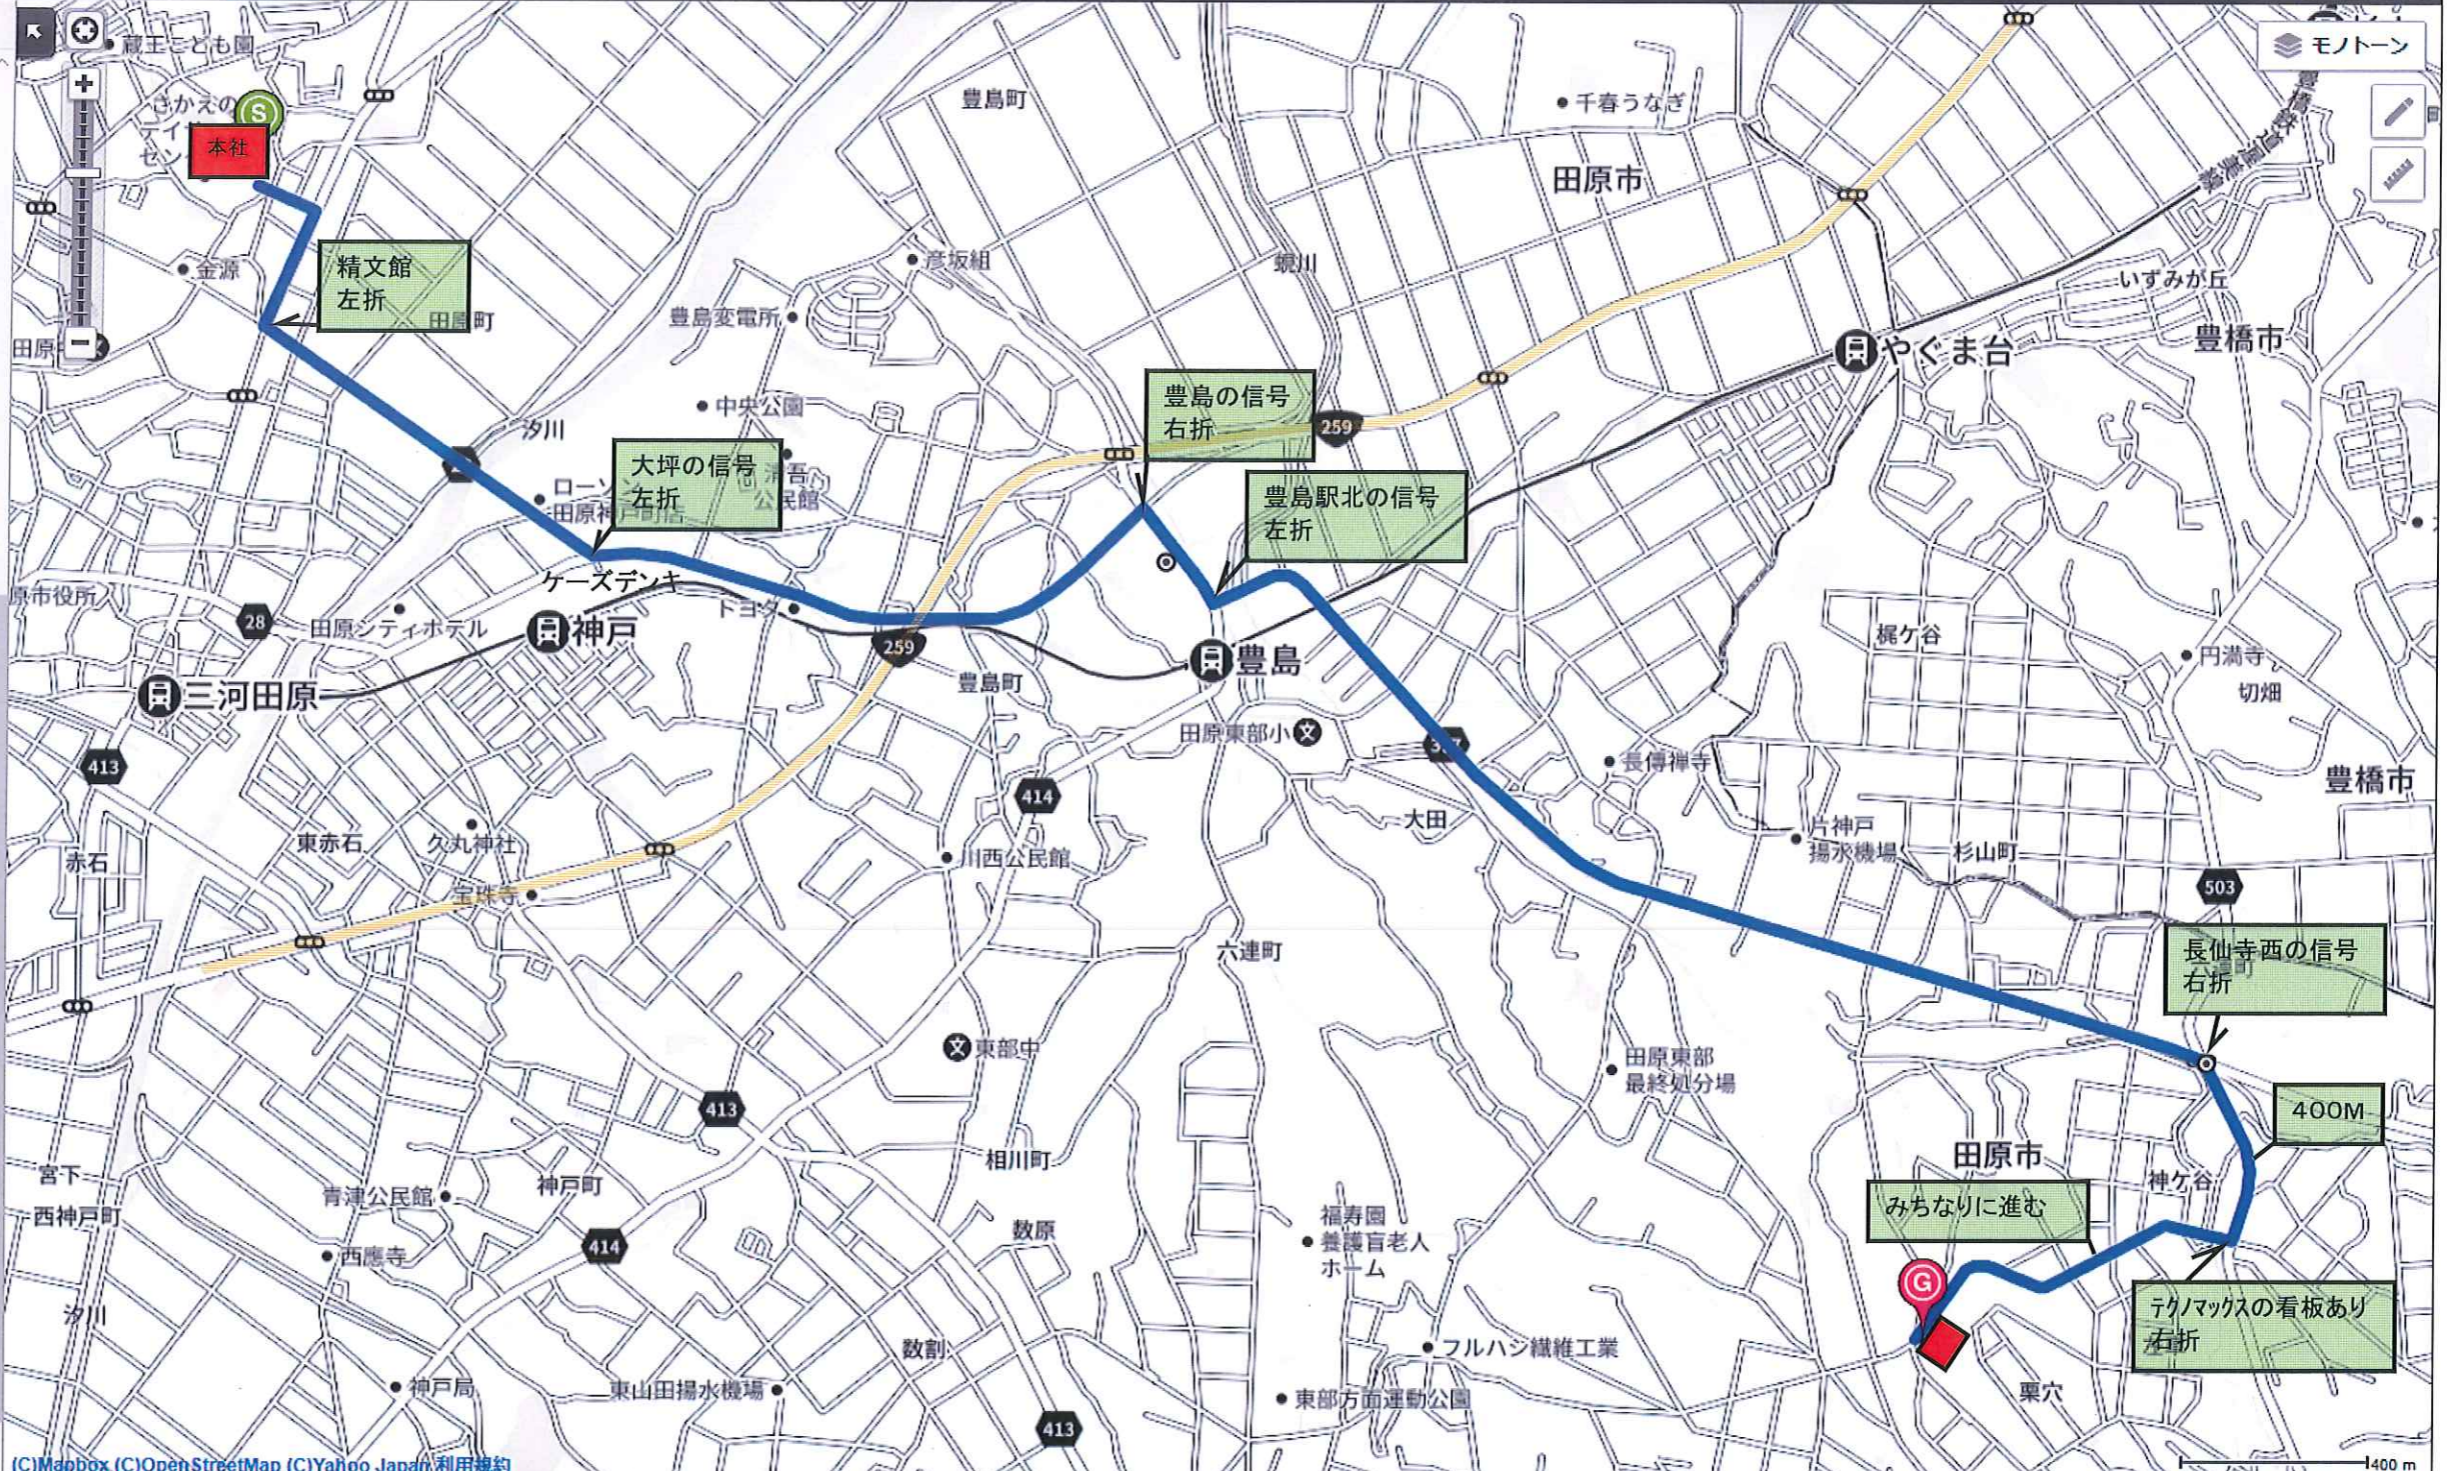

(株)テクノマックス 本社→処分場 経路図

環境事業部 田原市六連町栗穴1233-3 TEL:0531-27-1167

Yahoo! JAPAN - 田原市田原町柳沢58-1関連の地図 - 地図ブログ - 道路交通情報 - お店 - 路線 | こんにちは、ゲストさん [ログイン] ヘルプ

YAHOO! 地図 田原市田原町柳沢58-1 検索

地図から探す ルート探索 登録スポット

- 経路1 距離: 6.67km 時間: 16分
一般道路優先
- ⑤ 愛知県田原市田原町柳沢58-1
138m
 - ➡ 1. 交差点を右折
県道28号線 276m
 - ➡ 2. 晩田を左折
県道28号線 888m
 - ➡ 3. 大坪を斜め前方左方向
田原街道 1.32km
 - ➡ 4. 豊島を右折
県道397号線 261m
 - ➡ 5. 豊島駅北を左折
県道397号線 2.53km
 - ➡ 6. 長仙寺西を斜め前方右方向
県道503号線 6m
 - ⑦ 愛知県田原市六連町
県道503号線 420m
 - ➡ 8. 交差点を右折
825m
 - ➡ 9. 交差点を斜め後方右方向
0m
 - ⑧ 愛知県田原市六連町

目的地周辺のお店、施設
飲食店 / 居酒屋 / ホテル / 駐車場 / 病院

ビビッと来たら今すぐプレイ! CTW株式会社
中毒者続出のSLG。アプリと違う高クオリティな最先端ゲームを今すぐ体験しよう...